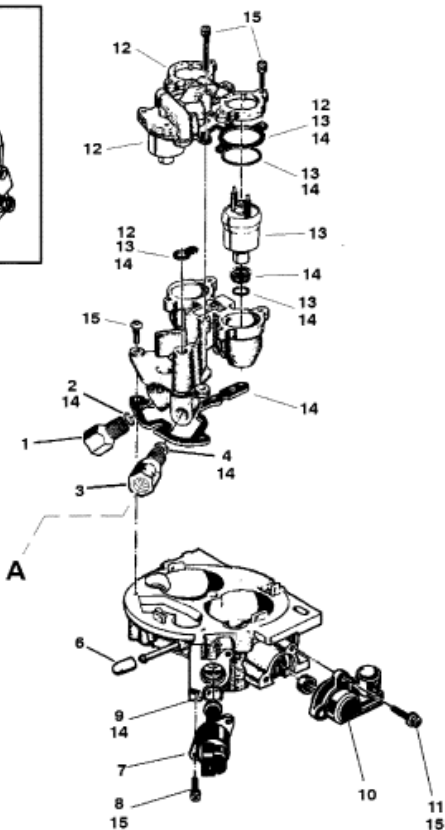

5

A: FUEL PRESSURE SENSOR

Parts List

Ref	Class	Part	Description	Qty	Comment	Footnote
1	22	806653A	1 FITTING ASSEMBLY	1	(INLET)	
2	26	806655	SEAL	1		3
3	22	861880A	1 ADAPTOR-FUEL FITTING	1		1
4	26	806706	SEAL	1		3
5		860320A	1 THROTTLE BODY	1		
6		806899	PLUG	1		
7		805224A	1 IAC MOTOR	1		
8	10	805400	SCREW	2		
9	25	808547	O-RING	1		
10		805226A	1 TPS SENSOR	1		
11	10	805400	SCREW	2		
12		852955	REGULATOR KIT-FUEL PRESSI	1		
13		852956A	1 INJECTOR KIT	1		
14	27	852957	GASKET KIT-OVERHAUL	1		
15	10	852958	SCREW KIT	1		
16		807399T	SENSOR-FUEL PRESSURE	1		
17	22	29085	ELBOW-45 DEGREE	1		
-	27	807756A96	GASKET SET-OVERHAUL	1		